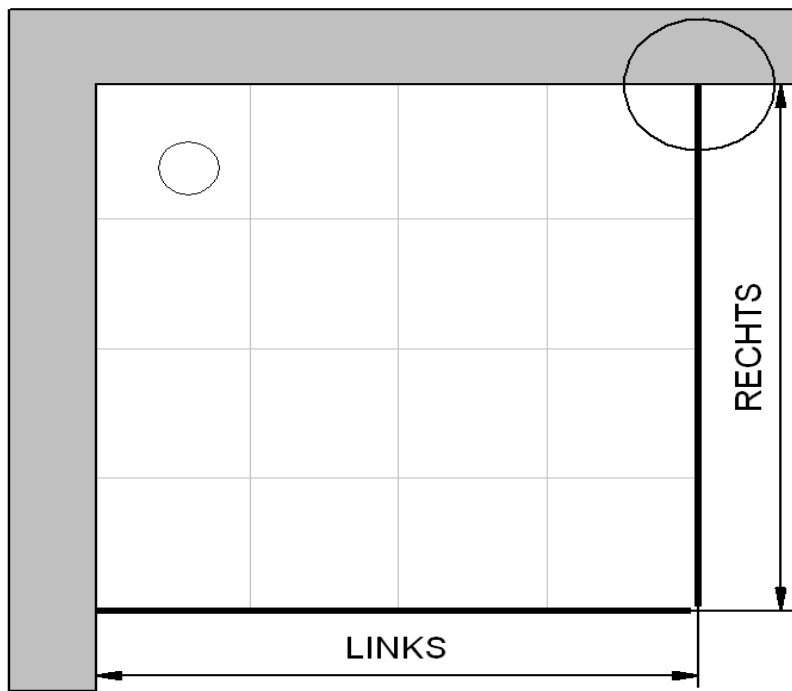

08.12.2014 Fliesenmaß für Standard Duschen

Kunde: 
Kommission: 
Bearbeiter: 
Artikelnr.: **d702414** Links 800 mm x Rechts 800 mm
Produkt: Eckeinstieg mit Drehtür 4-teilig, P109 mit innenbündigem Scharnier
Serie: MasterClass innenbündig

Skizze

A-A

08.12.2014 Außenkante Profil für Standard Duschen

Kunde:
Kommission:
Bearbeiter:

Artikelnr. Links x Rechts
Produkt: Eckeinstieg mit Drehtür 4-teilig, P109 mit innenbündig
Serie: MasterClass innenbündig

Skizze

A-A

AK Profil 780 mm, Verstellung - 8 / + 12

AK Profil 780 mm, Verstellung - 8 / + 12

INFO für die Montage AK Wandanschluss Profil :
LINKS : 778 mm, Verstellung - 8 / + 12 / RECHTS : 778 mm, Verstellung - 8 / + 12

08.12.2014 Innenkante Profil für Standard Duschen

Kunde:
Kommission:
Bearbeiter:

Artikelnr. Links 800 mm x Rechts 800 mm
Produkt: Eckeinstieg mit Drehtür 4-teilig, P109 mit innenbündig
Serie: MasterClass innenbündig