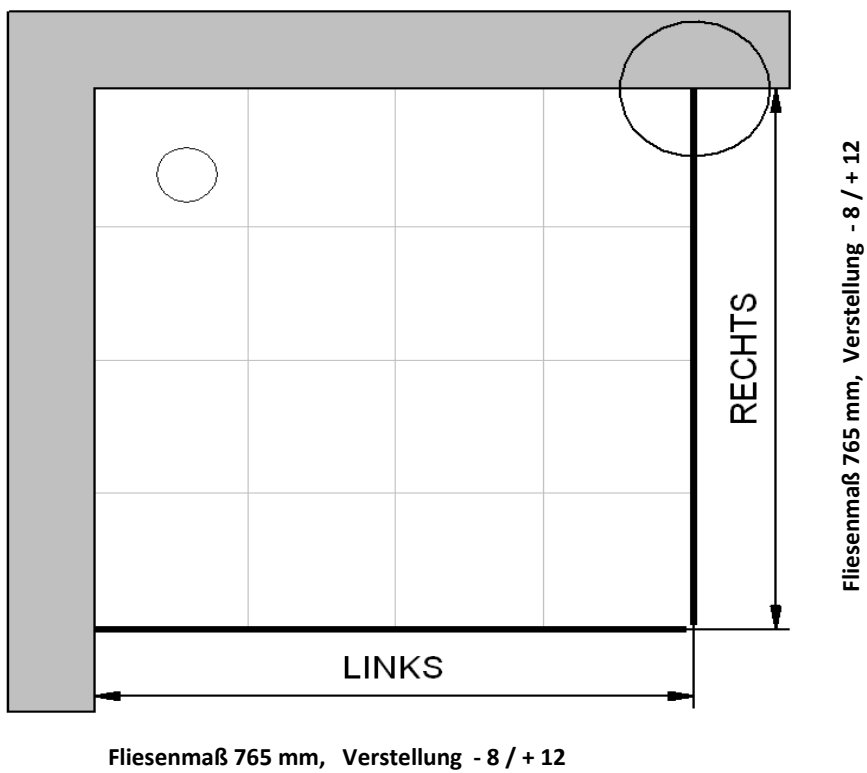

08.12.2014 Fliesenmaß für Standard Duschen

Kunde: 
Kommission: 
Bearbeiter: 
Artikelnr.: **d702414** Links 800 mm x Rechts 800 mm
Produkt: Eckeinstieg mit Drehtür 4-teilig, P109 mit innenbündigem Scharnier
Serie: MasterClass innenbündig

Skizze

A-A

08.12.2014 Außenkante Profil für Standard Duschen

Kunde:
Kommission:
Bearbeiter:

Artikelnr. Links x Rechts
Produkt: Eckeinstieg mit Drehtür 4-teilig, P109 mit innenbündig
Serie: MasterClass innenbündig

Skizze

A-A

AK Profil 780 mm, Verstellung - 8 / + 12

AK Profil 780 mm, Verstellung - 8 / + 12

INFO für die Montage AK Wandanschluss Profil :
LINKS : 778 mm, Verstellung - 8 / + 12 / RECHTS : 778 mm, Verstellung - 8 / + 12

08.12.2014 Innenkante Profil für Standard Duschen

Kunde:
Kommission:
Bearbeiter:

Artikelnr. Links 800 mm x Rechts 800 mm
Produkt: Eckeinstieg mit Drehtür 4-teilig, P109 mit innenbündig
Serie: MasterClass innenbündig