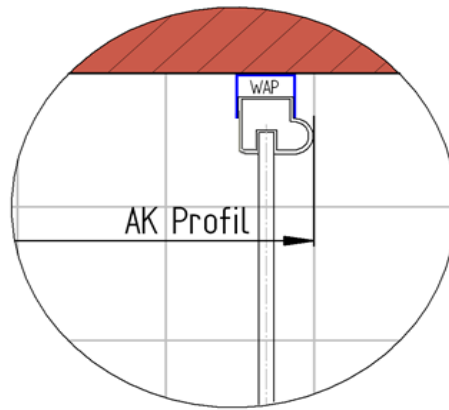

08.12.2014 Fliesenmaß für Standard Duschen

Kunde: 
Kommission: 
Bearbeiter: 
Artikelnr.: **d702414** Links 800 mm x Rechts 800 mm
Produkt: Eckeinstieg mit Drehtür 4-teilig, P109 mit innenbündigem Scharnier
Serie: MasterClass innenbündig

Skizze

A-A

08.12.2014 Außenkante Profil für Standard Duschen

Kunde:
Kommission:
Bearbeiter:

Artikelnr. Links x Rechts
Produkt: Eckeinstieg mit Drehtür 4-teilig, P109 mit innenbündig
Serie: MasterClass innenbündig

Skizze

A-A

AK Profil 780 mm, Verstellung - 8 / + 12

AK Profil 780 mm, Verstellung - 8 / + 12

INFO für die Montage AK Wandanschluss Profil :
LINKS : 778 mm, Verstellung - 8 / + 12 / RECHTS : 778 mm, Verstellung - 8 / + 12

08.12.2014 Innenkante Profil für Standard Duschen

Kunde:
Kommission:
Bearbeiter:

Artikelnr. Links 800 mm x Rechts 800 mm
Produkt: Eckeinstieg mit Drehtür 4-teilig, P109 mit innenbündig
Serie: MasterClass innenbündig