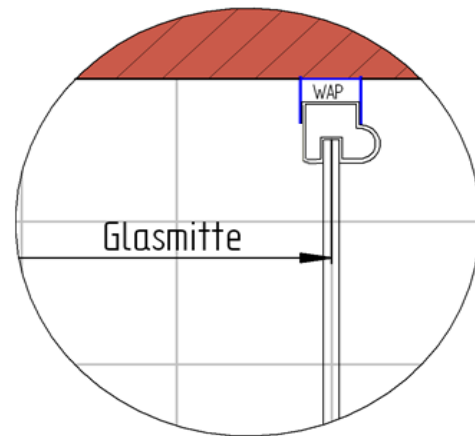

08.12.2014 Fliesenmaß für Standard Duschen

Kunde: 
Kommission: 
Bearbeiter: 
Artikelnr.: **d702414** Links 800 mm x Rechts 800 mm
Produkt: Eckeinstieg mit Drehtür 4-teilig, P109 mit innenbündigem Scharnier
Serie: MasterClass innenbündig

Skizze

A-A

08.12.2014 Außenkante Profil für Standard Duschen

Kunde:
Kommission:
Bearbeiter:

Artikelnr. Links x Rechts
Produkt: Eckeinstieg mit Drehtür 4-teilig, P109 mit innenbündig
Serie: MasterClass innenbündig

Skizze

A-A

AK Profil 780 mm, Verstellung - 8 / + 12

AK Profil 780 mm, Verstellung - 8 / + 12

INFO für die Montage AK Wandanschluss Profil :
LINKS : 778 mm, Verstellung - 8 / + 12 / RECHTS : 778 mm, Verstellung - 8 / + 12

08.12.2014 Innenkante Profil für Standard Duschen

Kunde:
Kommission:
Bearbeiter:

Artikelnr. Links 800 mm x Rechts 800 mm
Produkt: Eckeinstieg mit Drehtür 4-teilig, P109 mit innenbündig
Serie: MasterClass innenbündig