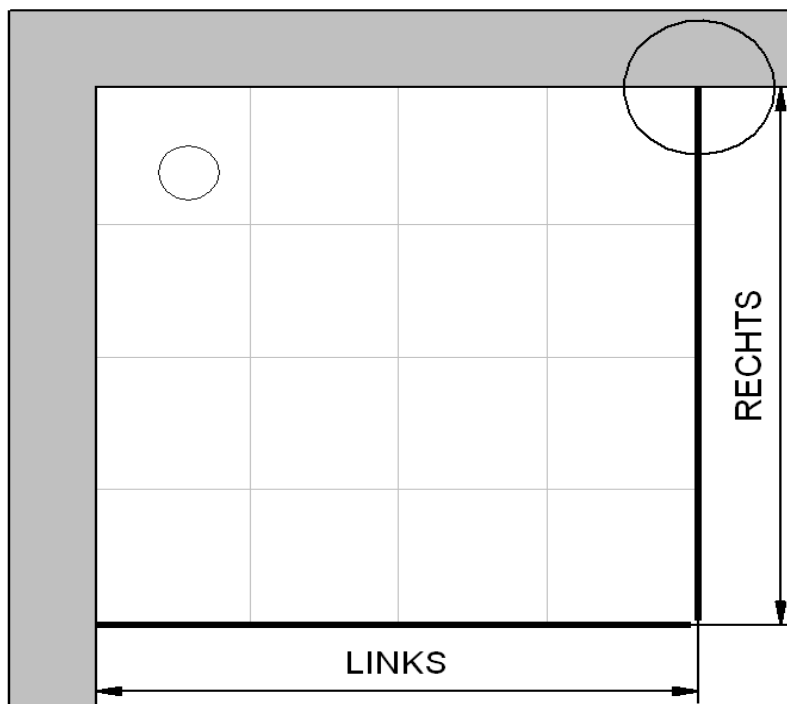

08.12.2014 Innenkante Profil für Standard Duschen

Kunde:
Kommission:
Bearbeiter:

Artikelnr. Links 800 mm x Rechts 800 mm
Produkt: Eckeinstieg mit Drehtür 4-teilig, P109 mit innenbündig
Serie: MasterClass innenbündig

Skizze

A-A

Maß IK Profil 752 mm, Verstellung - 8 / + 12

Maß IK Profil 752 mm, Verstellung - 8 / + 12