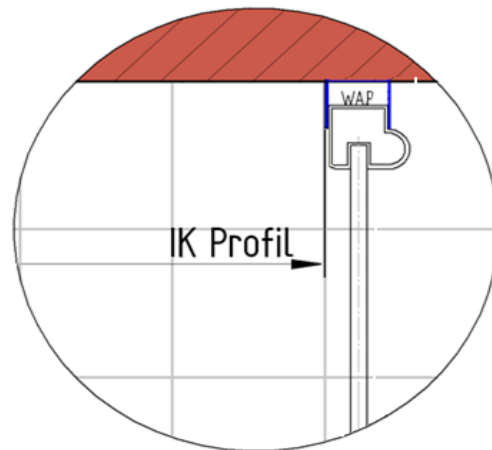

08.12.2014 Innenkante Profil für Standard Duschen

Kunde:
Kommission:
Bearbeiter:

Artikelnr. Links 800 mm x Rechts 800 mm
Produkt: Eckeinstieg mit Drehtür 4-teilig, P109 mit innenbündig
Serie: MasterClass innenbündig

Skizze

A-A

Maß IK Profil 752 mm, Verstellung - 8 / + 12

Maß IK Profil 752 mm, Verstellung - 8 / + 12